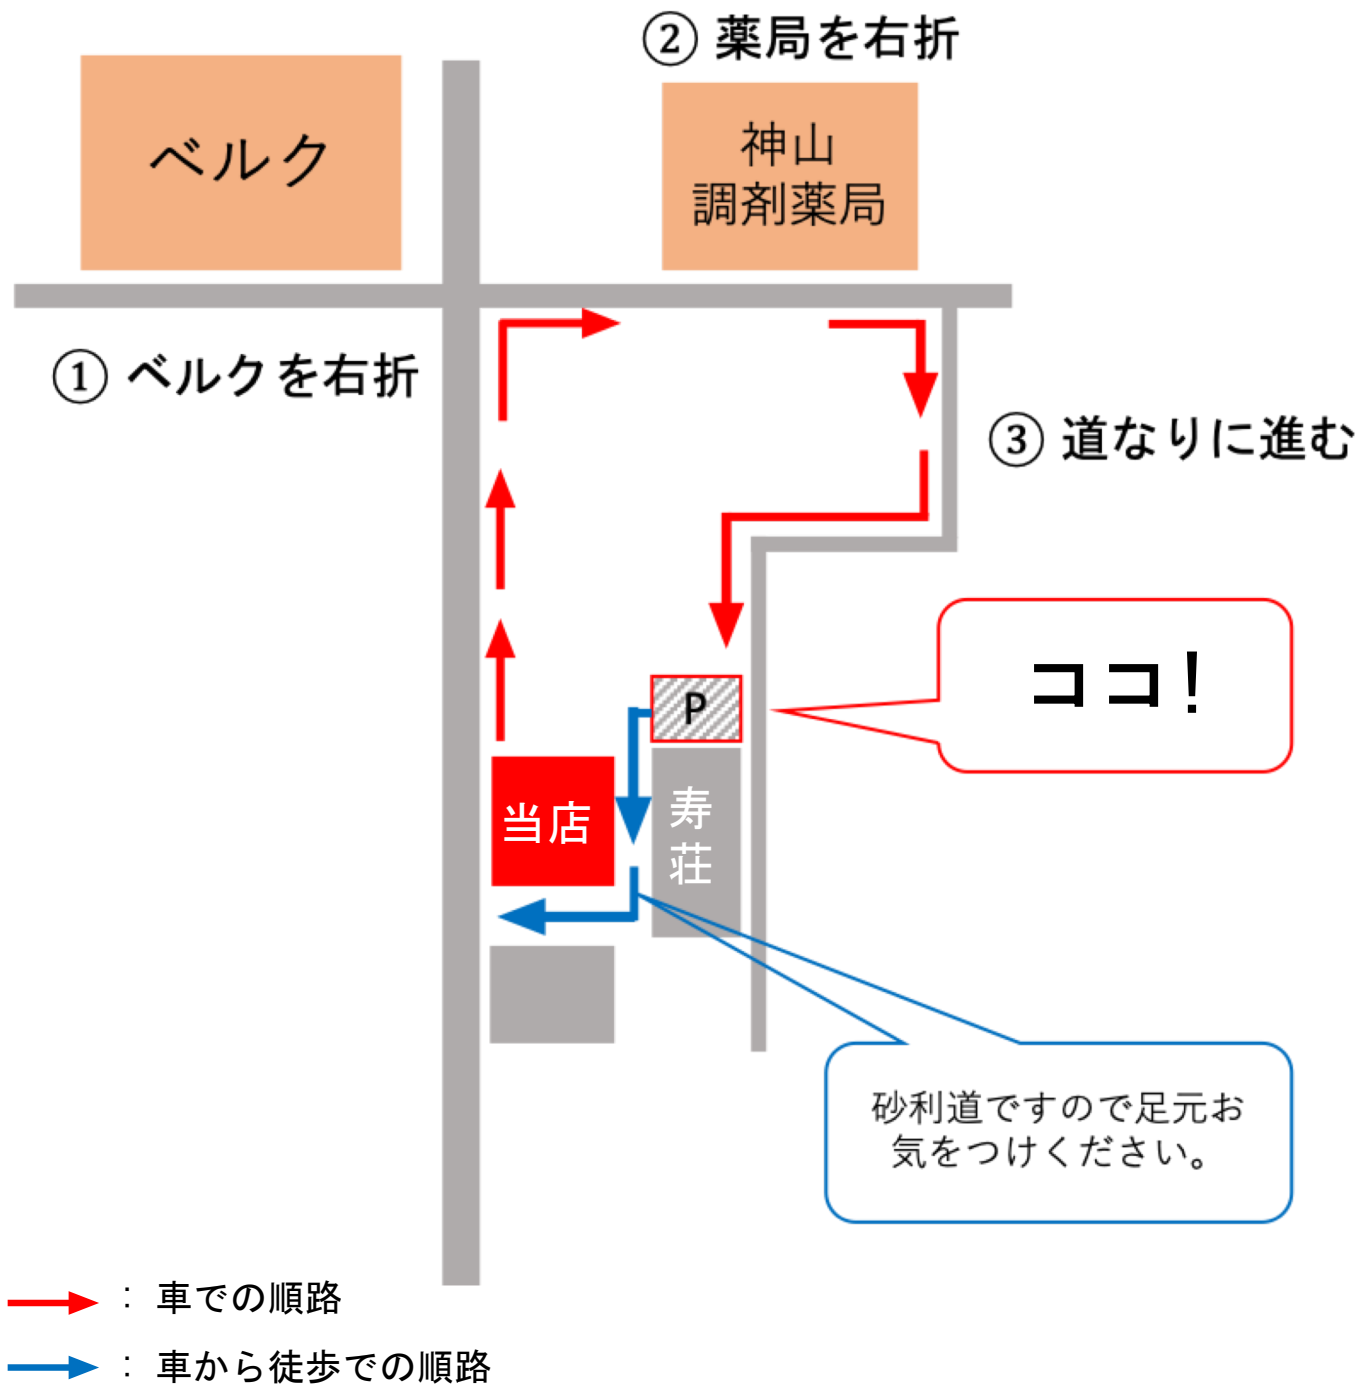

P 駐車場ののご案内

注意事項

- 駐車場内での盗難・事故等につきましては、一切責任を負いません。
- 満車の場合はお電話ください。080-4163-2265
-